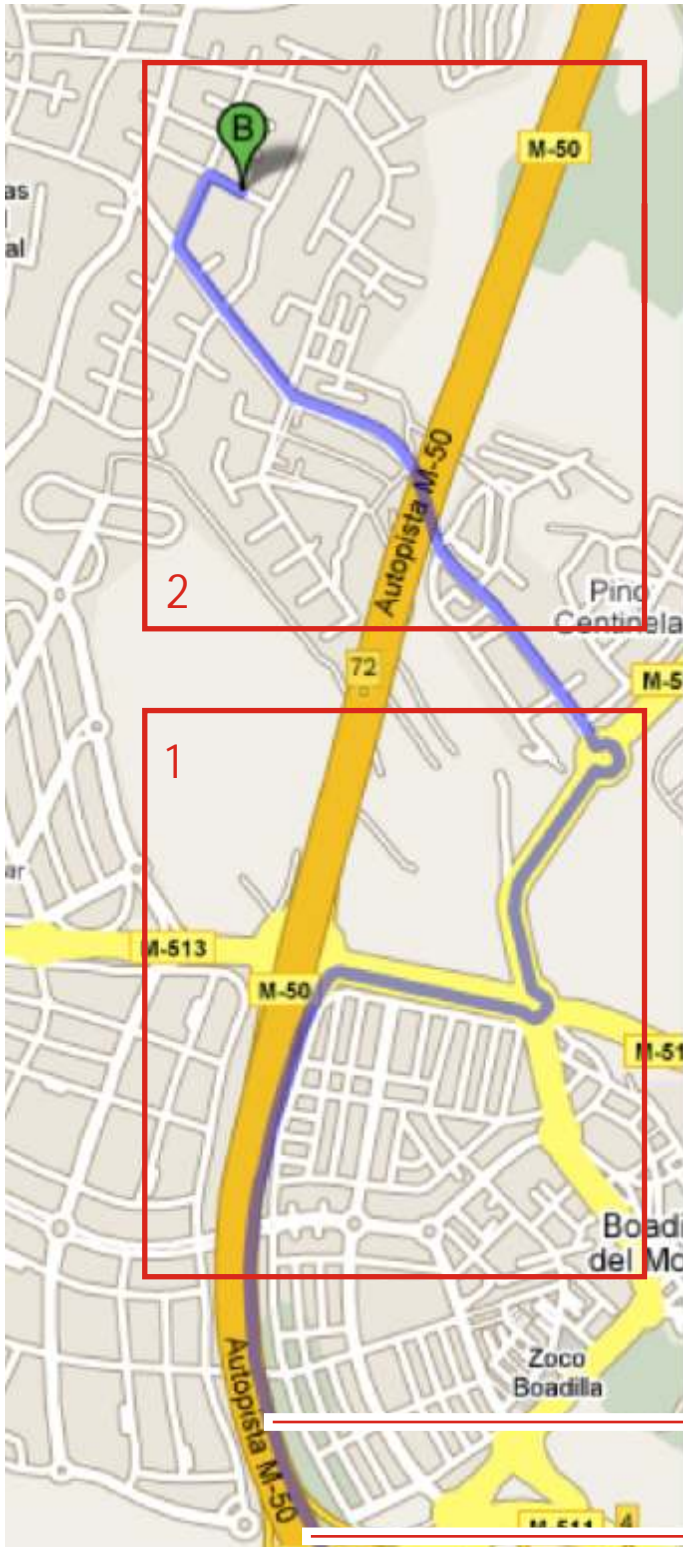

**Club Patin  
Alcorcón**

**Equipo:** Colegio Virgen de Europa  
**Dirección:** Colegio Virgen de Europa  
C/ Valle de Santa Ana, 1  
Urbanización "Las Lomas"  
Boadilla del Monte

**Distancia:** 14 km  
**Tiempo Apróx.:** 20 min

Salida 69  
Hacia M-513 Dirección: Brunete

M-50  
Dirección: A6 / A Coruña