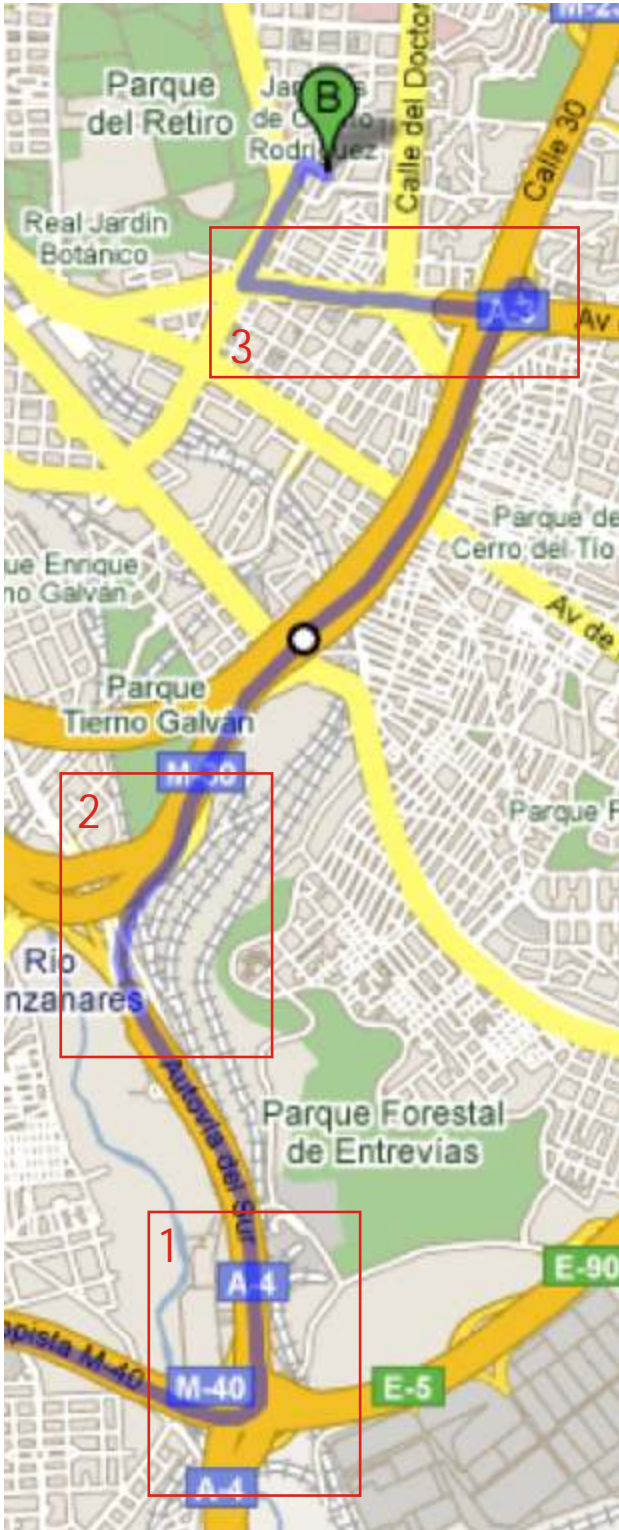

**Club Patin
Alcorcón**

Equipo: Colegio Sta. M^a del Pilar
Dirección: Colegio Sta. M^a del Pilar
C/ Reyes Magos, 3
Madrid
Distancia: 24 km
Tiempo Apróx.: 30 min

Salida 13:
Plaza Conde de Casal

Salida hacia:
Plaza Conde de Casal

Calle 30/Av de la Paz/M-30

Salida hacia Valencia/A-3

Salida 21A
Dirección M-30