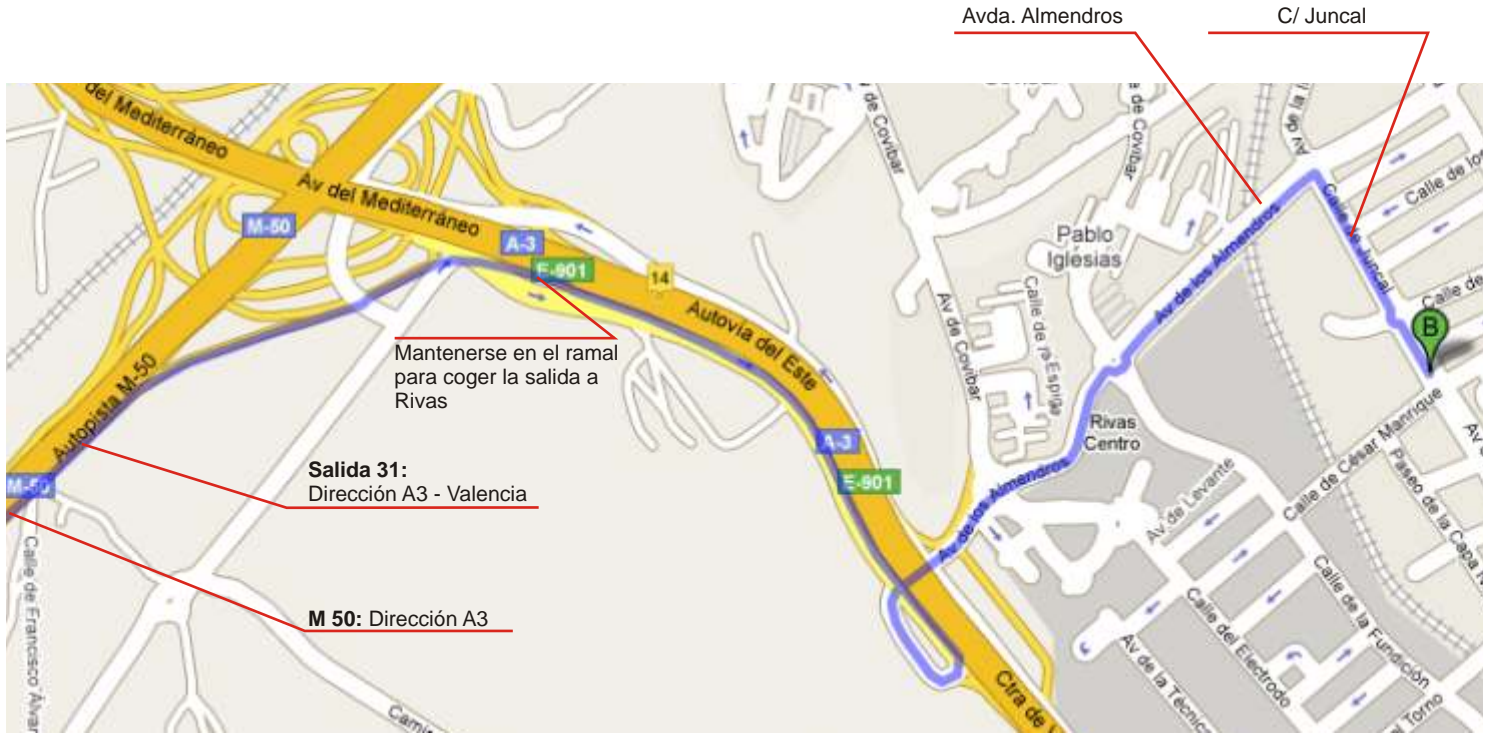

**Club Patin  
Alcorcón**

**Equipo:** Colegio Luyferivas  
**Dirección:** Colegio Luyferivas  
C/ Juncal, s/n.

**Distancia:** 40 km  
**Tiempo Apróx.:** 30 min

**Rivas Vaciamadrid (Urbanizaciones)**

Pista