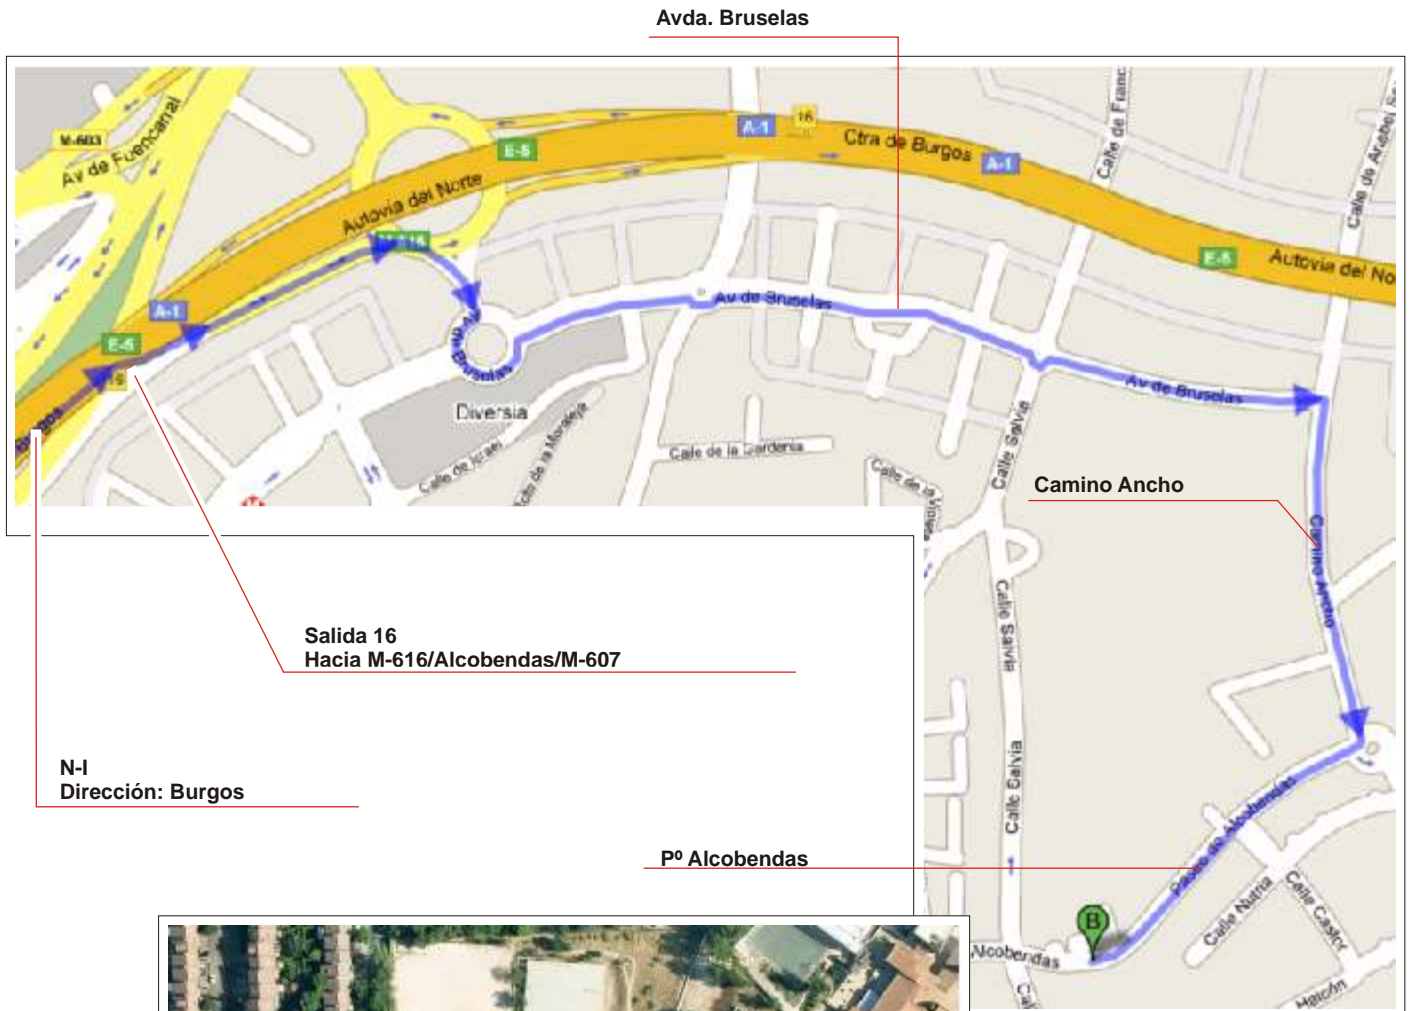

**Club Patin  
Alcorcón**

**Equipo:** Colegio Aldovea  
**Dirección:** Colegio Aldovea  
Paseo de Alcobendas, 3  
La Moraleja - Madrid

**Distancia:** 40 km  
**Tiempo Apróx.:** 36 min

Pista

Entrada