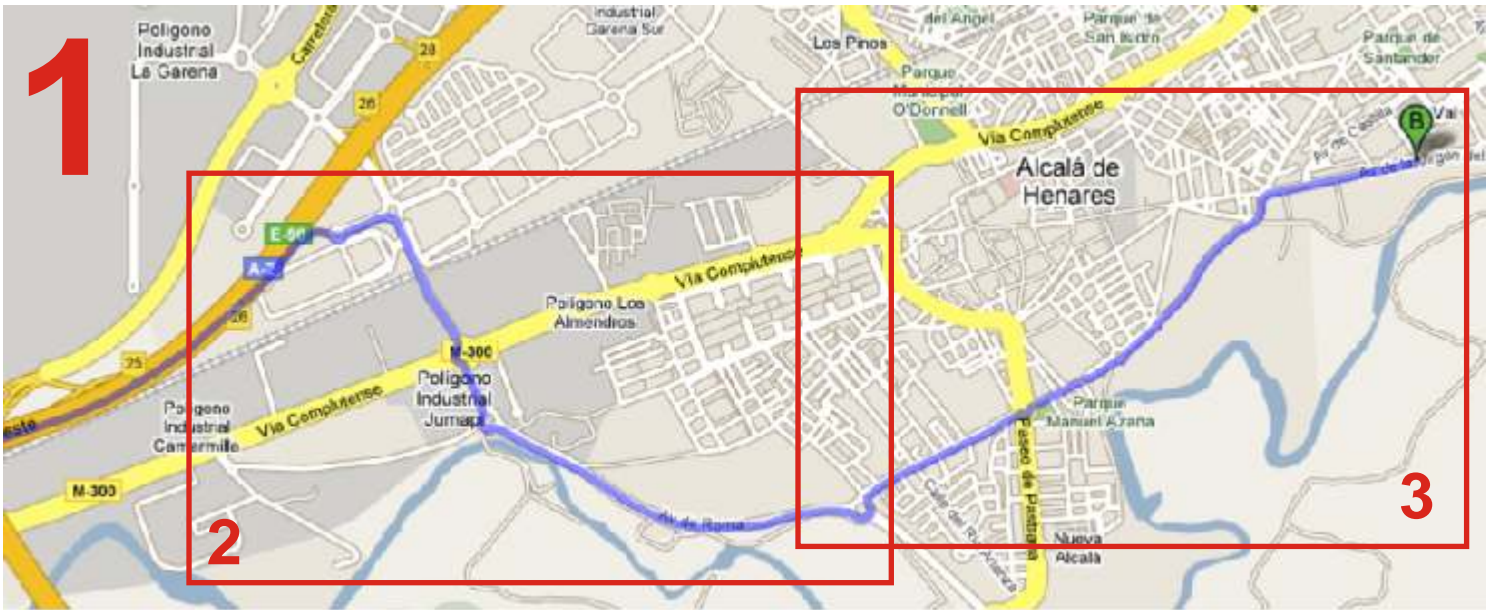

**Club Patín  
Alcorcón**

**Equipo:** Club Patín Alcalá  
**Dirección:** Polideportivo Virgen el Val  
Av. Virgen del Val, s/n.  
Alcalá de Henares

**Distancia:** 50 km  
**Tiempo Apróx.:** 45 min

**Aparcamiento:**  
A ambos lados de la  
Av. Virgen del Val

**Entrada**

**Pista de Hockey**

**Vestuarios**