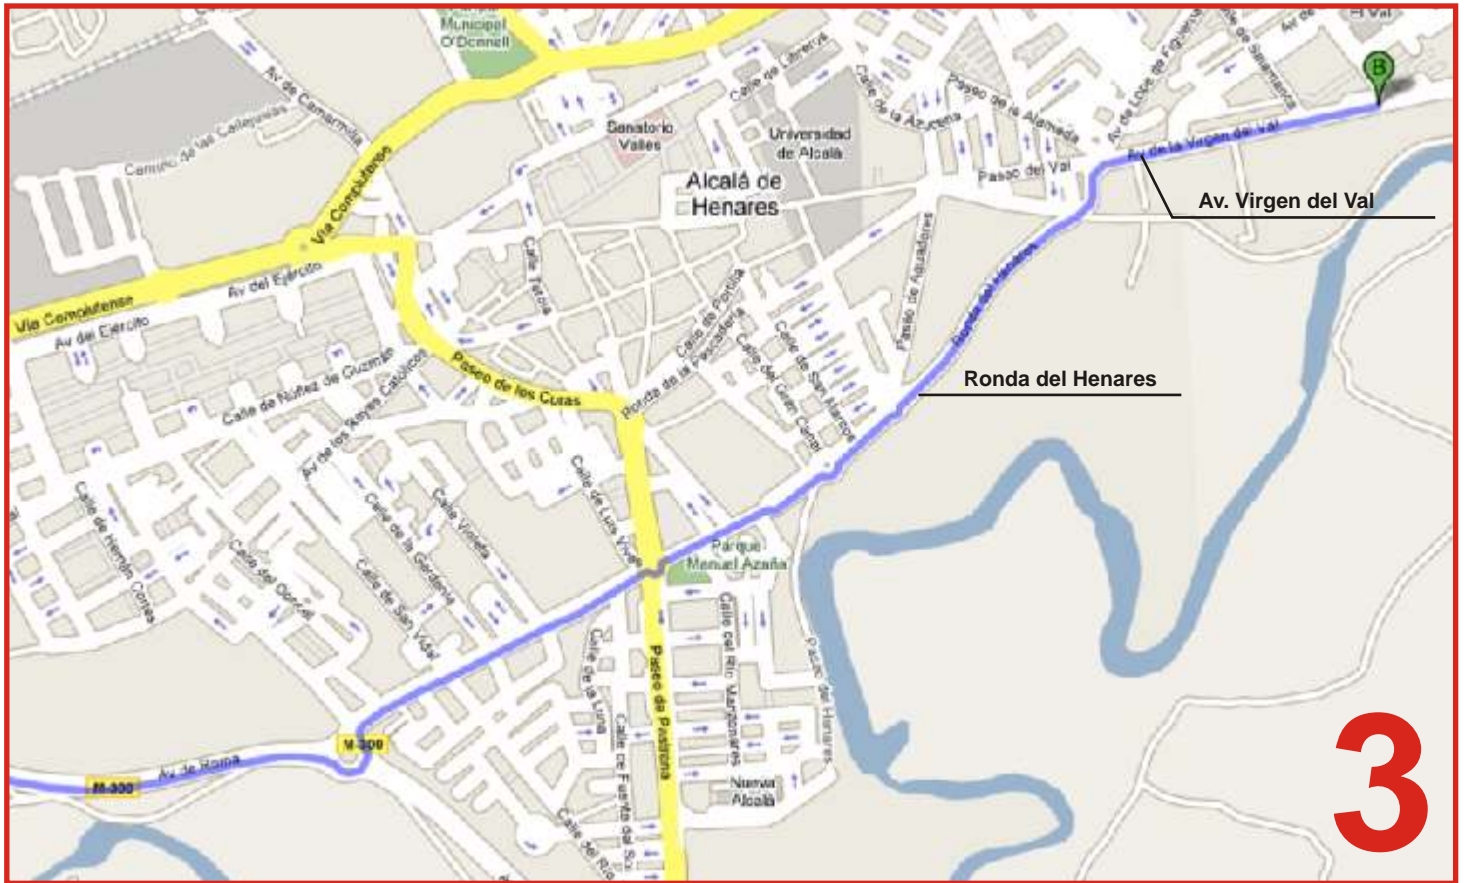

**Club Patín  
Alcorcón**

**Equipo:** Club Patín Alcalá  
**Dirección:** Polideportivo Virgen el Val  
Av. Virgen del Val, s/n.  
Alcalá de Henares

**Distancia:** 50 km  
**Tiempo Apróx.:** 45 min

**Aparcamiento:**  
A ambos lados de la  
Av. Virgen del Val